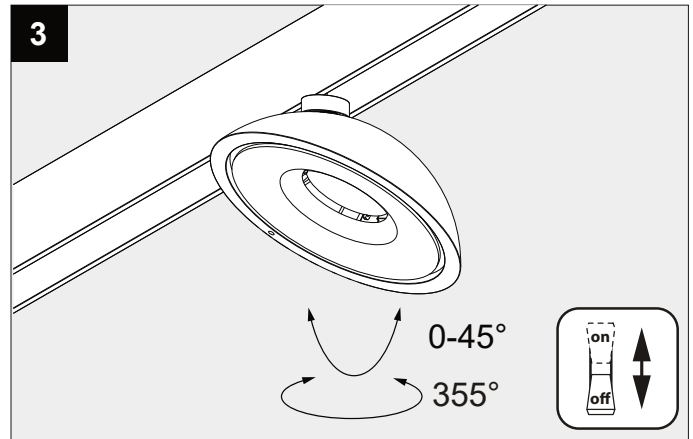

DALI DIMMING

U	48V-DC
P_o	10,4W

IP20

Beschermd tegen vaste voorwerpen die groter zijn dan 12 mm
Protégé contre les objets solides de plus de 12 mm
Geschützt gegen Festkörper größer als 12 mm
Protected against solid objects greater than 12 mm
Protegido contra objetos sólidos superiores a 12 mm
Protetto contro oggetti solidi più grandi di 12 mm

Enkel geschikt voor toestellen op zeer lage spanning (minder dan 50 V-AC / 120 V-DC)
Convient uniquement pour les produits à très basse tension (moins de 50 V-AC / 120 V-DC)
Geeignet für Güter mit sehr niedriger Spannung (unter 50 V-AC / 120 V-DC)
Only suited for goods at very low voltage (below 50 V-AC / 120 V-DC)
Se recomienda únicamente para aquellos productos de tensión muy baja (menos de 50 V-AC / 120 V-DC)
Vale unicamente per i prodotti a tensione molto bassa (inferiore a 50 V-AC / 120 V-DC)