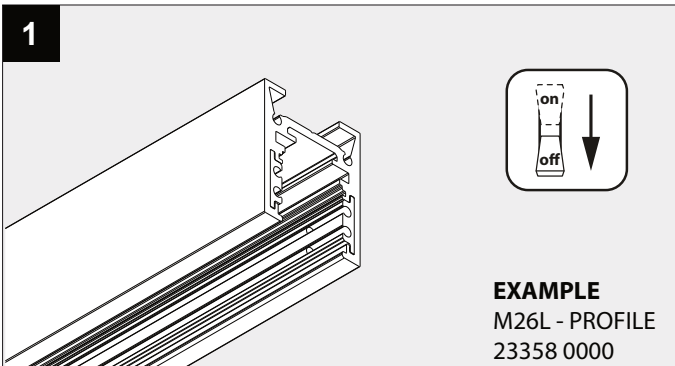

DALI DIMMING

U	48V-DC
P_o	10,4W

IP20

Beschermd tegen vaste voorwerpen die groter zijn dan 12 mm
Protégé contre les objets solides de plus de 12 mm
Geschützt gegen Festkörper größer als 12 mm
Protected against solid objects greater than 12 mm
Protegido contra objetos sólidos superiores a 12 mm
Protetto contro oggetti solidi più grandi di 12 mm

Enkel geschikt voor toestellen op zeer lage spanning (minder dan 50 V-AC / 120 V-DC)
Convient uniquement pour les produits à très basse tension (moins de 50 V-AC / 120 V-DC)
Geeignet für Güter mit sehr niedriger Spannung (unter 50 V-AC / 120 V-DC)
Only suited for goods at very low voltage (below 50 V-AC / 120 V-DC)
Se recomienda únicamente para aquellos productos de tensión muy baja (menos de 50 V-AC / 120 V-DC)
Vale unicamente per i prodotti a tensione molto bassa (inferiore a 50 V-AC / 120 V-DC)