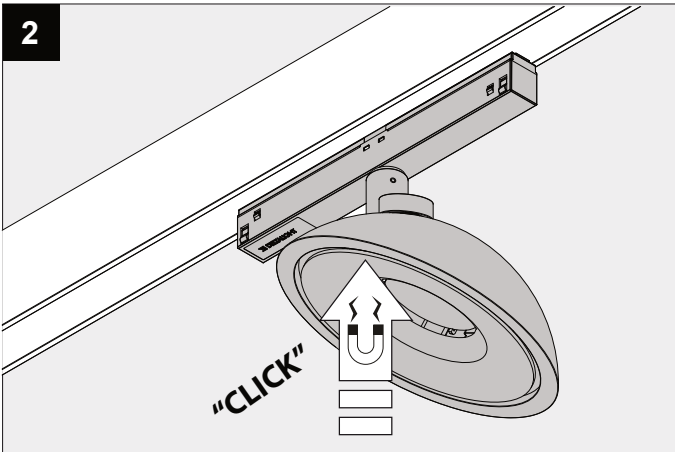

DALI DIMMING

U	48V-DC
P_o	10,4W

IP20

Beschermd tegen vaste voorwerpen die groter zijn dan 12 mm
Protégé contre les objets solides de plus de 12 mm
Geschützt gegen Festkörper größer als 12 mm
Protected against solid objects greater than 12 mm
Protegido contra objetos sólidos superiores a 12 mm
Protetto contro oggetti solidi più grandi di 12 mm

Enkel geschikt voor toestellen op zeer lage spanning (minder dan 50 V-AC / 120 V-DC)
Convient uniquement pour les produits à très basse tension (moins de 50 V-AC / 120 V-DC)
Geeignet für Güter mit sehr niedriger Spannung (unter 50 V-AC / 120 V-DC)
Only suited for goods at very low voltage (below 50 V-AC / 120 V-DC)
Se recomienda únicamente para aquellos productos de tensión muy baja (menos de 50 V-AC / 120 V-DC)
Vale unicamente per i prodotti a tensione molto bassa (inferiore a 50 V-AC / 120 V-DC)