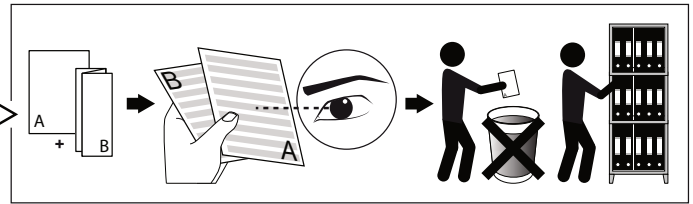

M26L - TWEETER DIM5

DEEL
PARTIE
TEIL
PART
PARTE
PARTE

A

REQUIRED

SLM26L - PROFILE (**MAX 200W**) 23358 00X0

OPTIONAL

MODULATOR 48V-DC / DIM9 300 90 011

ACCESSORIES

TWEETER CLIP	201 03 00
HONEYCOMB 40	201 03 01
LINEAR SPREAD LENS 40	201 03 02
SPREAD LENS 40	201 03 03
SOFTENING LENS 40	201 03 04
GLASS SBL 40	201 03 05

DALI DIMMING

U	48V-DC
P_o	10,4W

IP20

Beschermd tegen vaste voorwerpen die groter zijn dan 12 mm
Protégé contre les objets solides de plus de 12 mm
Geschützt gegen Festkörper größer als 12 mm
Protected against solid objects greater than 12 mm
Protegido contra objetos sólidos superiores a 12 mm
Protetto contro oggetti solidi più grandi di 12 mm

Enkel geschikt voor toestellen op zeer lage spanning (minder dan 50 V-AC / 120 V-DC)
Convient uniquement pour les produits à très basse tension (moins de 50 V-AC / 120 V-DC)
Geeignet für Güter mit sehr niedriger Spannung (unter 50 V-AC / 120 V-DC)
Only suited for goods at very low voltage (below 50 V-AC / 120 V-DC)
Se recomienda únicamente para aquellos productos de tensión muy baja (menos de 50 V-AC / 120 V-DC)
Vale unicamente per i prodotti a tensione molto bassa (inferiore a 50 V-AC / 120 V-DC)

Replaceable (LED only) light source by a professional
可由专业人士更换 (仅限于LED) 光源
Сменный (только светодиодный) источник света только квалифицированным персоналом

Verlichtingsbron (enkel LED) kan enkel vervangen worden door een professional
La source d'éclairage (uniquement LED) ne peut être remplacée que par un professionnel
Die Lichtquelle (nur LED) kann nur von einem Fachmann ausgetauscht werden
La fuente de iluminación (solo LED) y equipo de control solo puede ser reemplazada por un profesional
La fonte di illuminazione (solo LED) può essere sostituita solo da un professionista