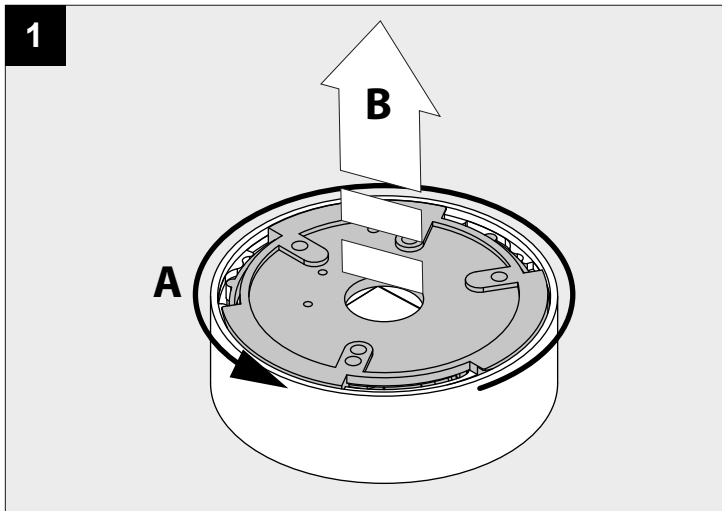

SOIREE RC 81 E27

DEEL
PARTIE
TEIL
PART
PARTE
PARTE **A**

P _o	A60/E27Ls LED / MAX 15W
U	100-240V

IP20
 Beschermd tegen vaste voorwerpen die groter zijn dan 12 mm
 Protégé contre les objets solides de plus de 12 mm
 Geschützt gegen Festkörper größer als 12 mm
 Protected against solid objects greater than 12 mm
 Protegido contra objetos sólidos superiores a 12 mm
 Protetto contro oggetti solidi più grandi di 12 mm

!
 Voorzien van aardingsaansluiting
 Avec mise à la terre
 Ausgerüet tet mit Erdungsanschluss
 Provided with grounding
 Con la toma de tierra
 Con presa a terra

11

12

De verlichtingsbron van dit verlichtingstoestel zal enkel door de fabrikant of door de fabrikant aangestelde installateur vervangen worden.