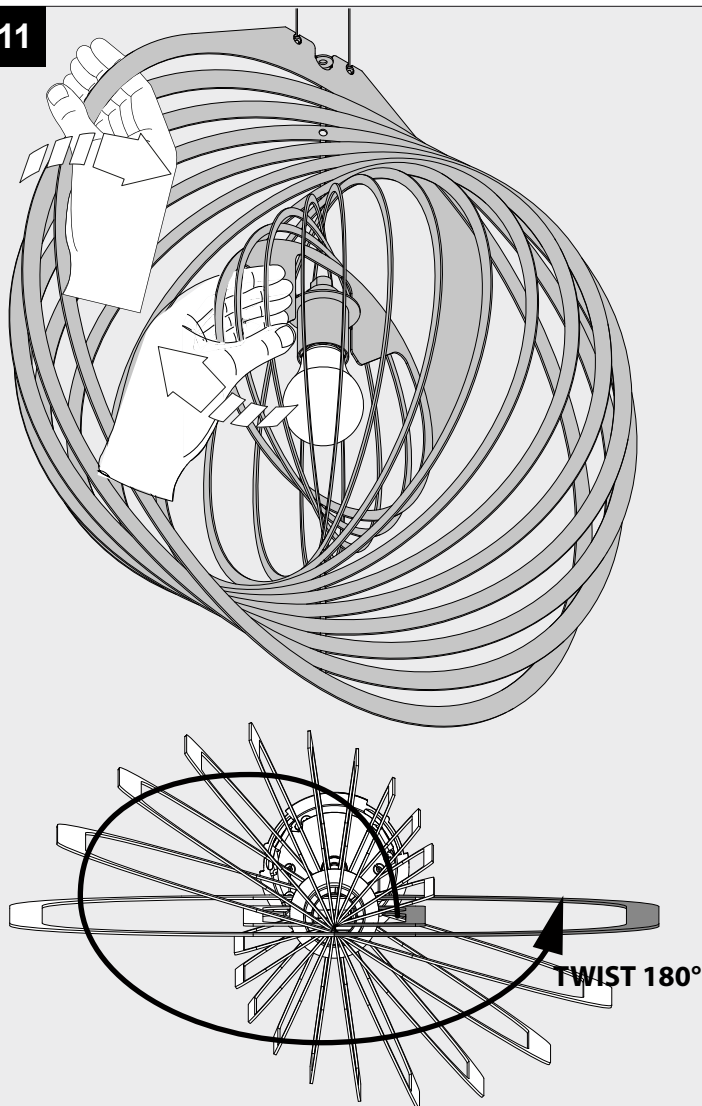

SOIREE RC 81 E27

DEEL
PARTIE
TEIL
PART
PARTE
PARTE **A**

P _o	A60/E27Ls LED / MAX 15W
U	100-240V

IP20
 Beschermd tegen vaste voorwerpen die groter zijn dan 12 mm
 Protégé contre les objets solides de plus de 12 mm
 Geschützt gegen Festkörper größer als 12 mm
 Protected against solid objects greater than 12 mm
 Protegido contra objetos sólidos superiores a 12 mm
 Protetto contro oggetti solidi più grandi di 12 mm

!
 Voorzien van aardingsaansluiting
 Avec mise à la terre
 Ausgerüet tet mit Erdungsanschluss
 Provided with grounding
 Con la toma de tierra
 Con presa a terra

11

12

De verlichtingsbron van dit verlichtingstoestel zal enkel door de fabrikant of door de fabrikant aangestelde installateur vervangen worden.