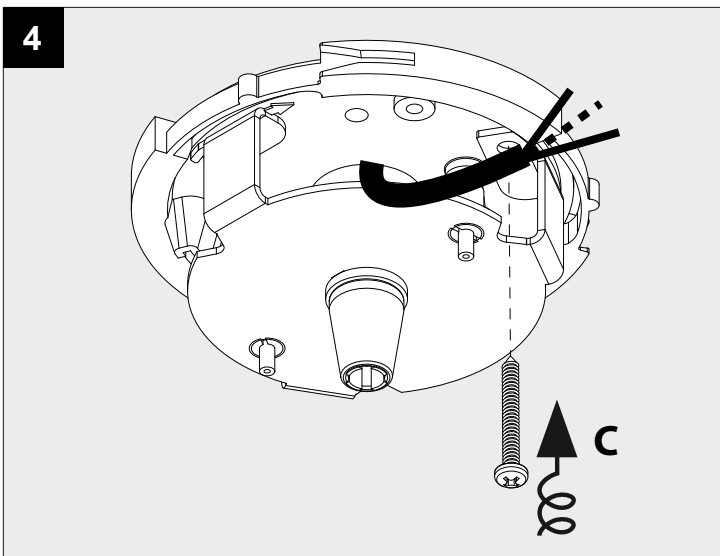

SOIREE RC 81 E27

DEEL
PARTIE
TEIL
PART
PARTE
PARTE **A**

P _o	A60/E27Ls LED / MAX 15W
U	100-240V

IP20
 Beschermd tegen vaste voorwerpen die groter zijn dan 12 mm
 Protégé contre les objets solides de plus de 12 mm
 Geschützt gegen Festkörper größer als 12 mm
 Protected against solid objects greater than 12 mm
 Protegido contra objetos sólidos superiores a 12 mm
 Protetto contro oggetti solidi più grandi di 12 mm

!
 Voorzien van aardingsaansluiting
 Avec mise à la terre
 Ausgerüet tet mit Erdungsanschluss
 Provided with grounding
 Con la toma de tierra
 Con presa a terra

11

12

De verlichtingsbron van dit verlichtingstoestel zal enkel door de fabrikant of door de fabrikant aangestelde installateur vervangen worden.