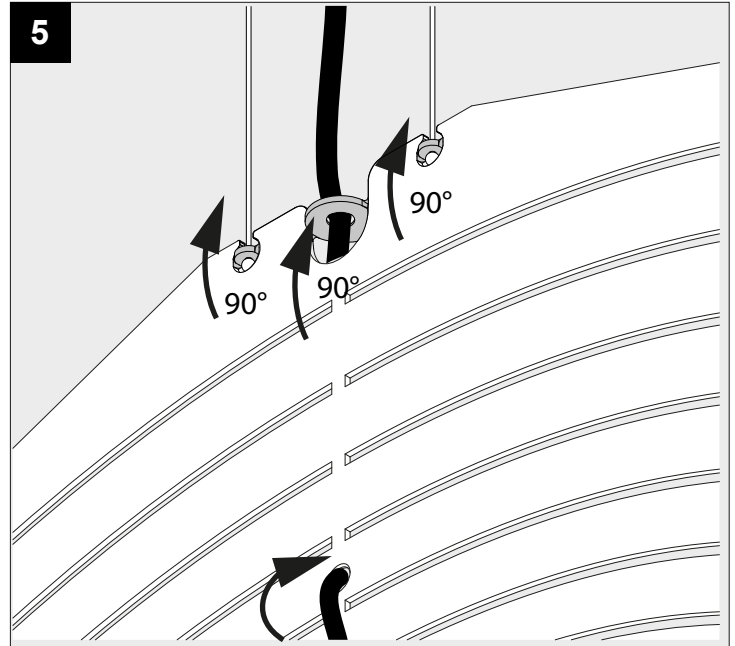

SOIREE RC 81 E27

DEEL
PARTIE
TEIL
PART
PARTE
PARTE **A**

P _o	A60/E27Ls LED / MAX 15W
U	100-240V

IP20
 Beschermd tegen vaste voorwerpen die groter zijn dan 12 mm
 Protégé contre les objets solides de plus de 12 mm
 Geschützt gegen Festkörper größer als 12 mm
 Protected against solid objects greater than 12 mm
 Protegido contra objetos sólidos superiores a 12 mm
 Protetto contro oggetti solidi più grandi di 12 mm

!
 Voorzien van aardingsaansluiting
 Avec mise à la terre
 Ausgerüet tet mit Erdungsanschluss
 Provided with grounding
 Con la toma de tierra
 Con presa a terra

11

12

De verlichtingsbron van dit verlichtingstoestel zal enkel door de fabrikant of door de fabrikant aangestelde installateur vervangen worden.