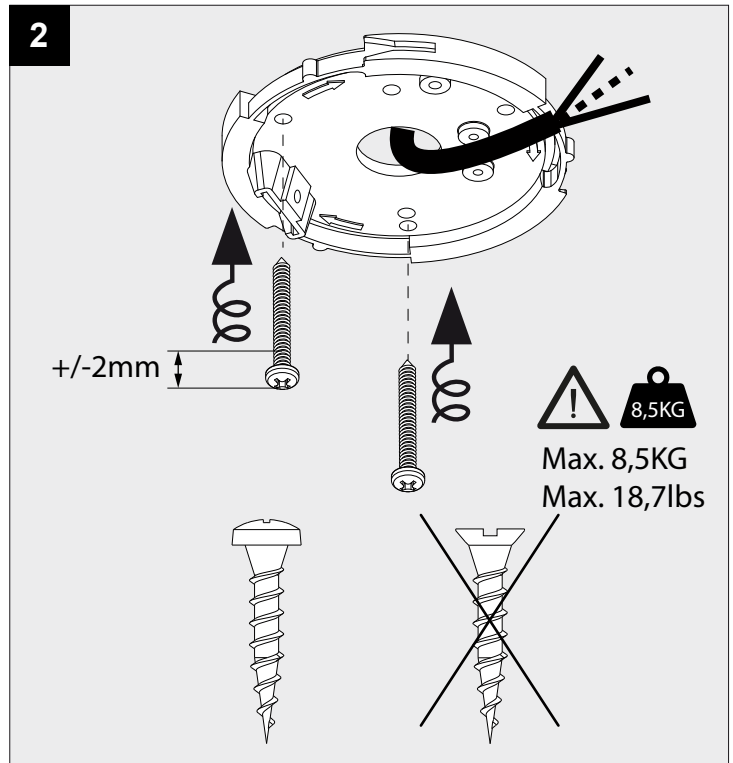

SOIREE RC 81 E27

DEEL
PARTIE
TEIL
PART
PARTE
PARTE **A**

P _o	A60/E27Ls LED / MAX 15W
U	100-240V

IP20
 Beschermd tegen vaste voorwerpen die groter zijn dan 12 mm
 Protégé contre les objets solides de plus de 12 mm
 Geschützt gegen Festkörper größer als 12 mm
 Protected against solid objects greater than 12 mm
 Protegido contra objetos sólidos superiores a 12 mm
 Protetto contro oggetti solidi più grandi di 12 mm

!
 Voorzien van aardingsaansluiting
 Avec mise à la terre
 Ausgerüet tet mit Erdungsanschluss
 Provided with grounding
 Con la toma de tierra
 Con presa a terra

11

12

De verlichtingsbron van dit verlichtingstoestel zal enkel door de fabrikant of door de fabrikant aangestelde installateur vervangen worden.