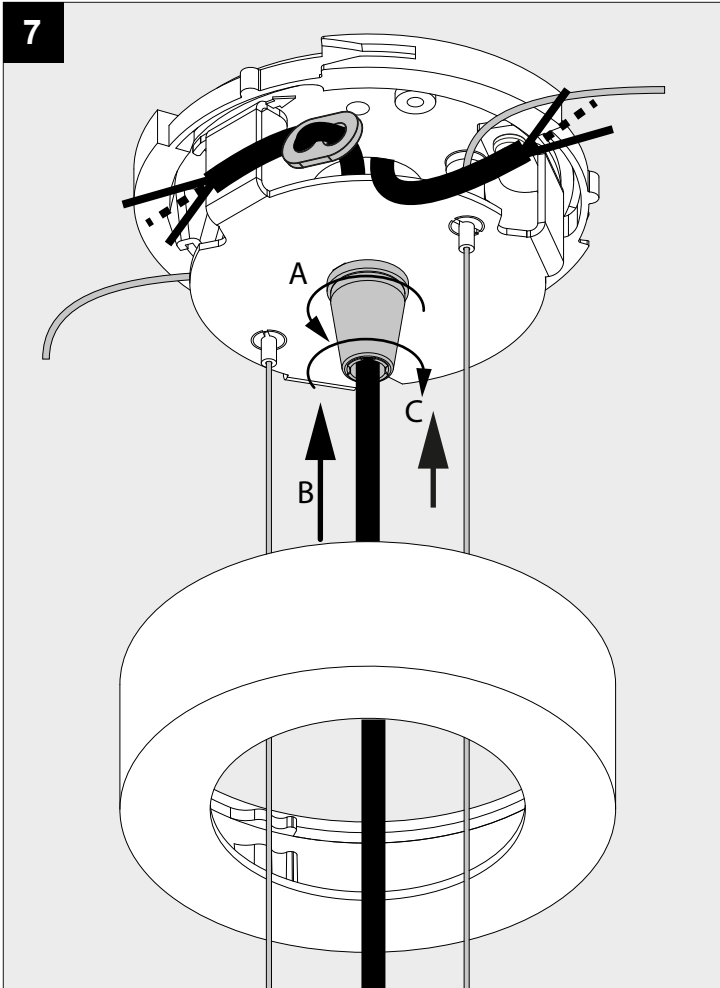

SOIREE RC 81 E27

DEEL
PARTIE
TEIL
PART
PARTE
PARTE **A**

P _o	A60/E27Ls LED / MAX 15W
U	100-240V

IP20
 Beschermd tegen vaste voorwerpen die groter zijn dan 12 mm
 Protégé contre les objets solides de plus de 12 mm
 Geschützt gegen Festkörper größer als 12 mm
 Protected against solid objects greater than 12 mm
 Protegido contra objetos sólidos superiores a 12 mm
 Protetto contro oggetti solidi più grandi di 12 mm

!
 Voorzien van aardingsaansluiting
 Avec mise à la terre
 Ausgerüet tet mit Erdungsanschluss
 Provided with grounding
 Con la toma de tierra
 Con presa a terra

11

12

De verlichtingsbron van dit verlichtingstoestel zal enkel door de fabrikant of door de fabrikant aangestelde installateur vervangen worden.