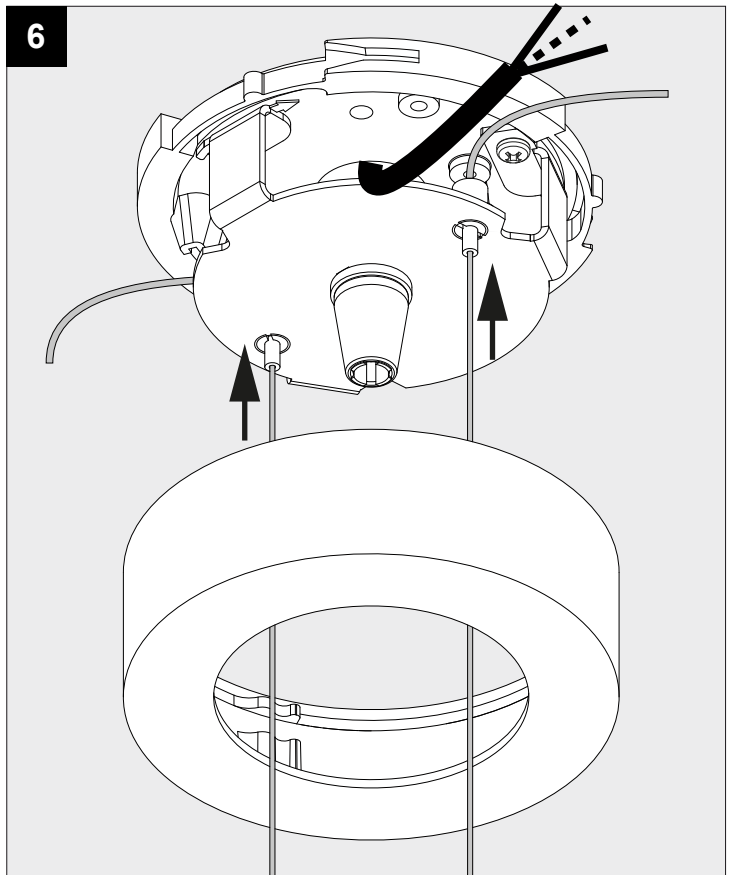

SOIREE RC 81 E27

DEEL
PARTIE
TEIL
PART
PARTE
PARTE **A**

P _o	A60/E27Ls LED / MAX 15W
U	100-240V

IP20
 Beschermd tegen vaste voorwerpen die groter zijn dan 12 mm
 Protégé contre les objets solides de plus de 12 mm
 Geschützt gegen Festkörper größer als 12 mm
 Protected against solid objects greater than 12 mm
 Protegido contra objetos sólidos superiores a 12 mm
 Protetto contro oggetti solidi più grandi di 12 mm

!
 Voorzien van aardingsaansluiting
 Avec mise à la terre
 Ausgerüet tet mit Erdungsanschluss
 Provided with grounding
 Con la toma de tierra
 Con presa a terra

11

12

De verlichtingsbron van dit verlichtingstoestel zal enkel door de fabrikant of door de fabrikant aangestelde installateur vervangen worden.