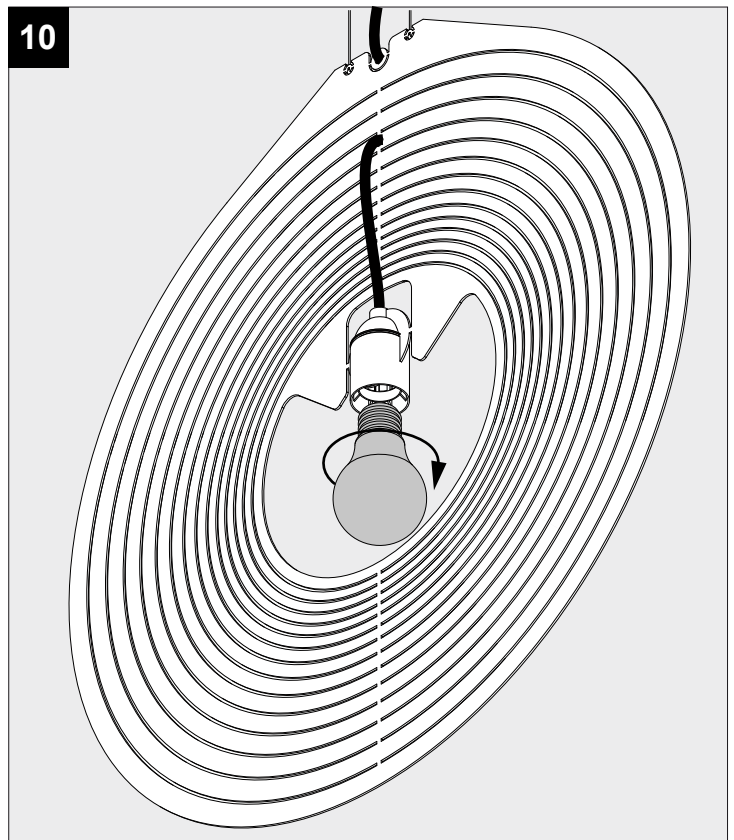

SOIREE RC 81 E27

DEEL
PARTIE
TEIL
PART
PARTE
PARTE **A**

P _o	A60/E27Ls LED / MAX 15W
U	100-240V

IP20
 Beschermd tegen vaste voorwerpen die groter zijn dan 12 mm
 Protégé contre les objets solides de plus de 12 mm
 Geschützt gegen Festkörper größer als 12 mm
 Protected against solid objects greater than 12 mm
 Protegido contra objetos sólidos superiores a 12 mm
 Protetto contro oggetti solidi più grandi di 12 mm

!
 Voorzien van aardingsaansluiting
 Avec mise à la terre
 Ausgerüet tet mit Erdungsanschluss
 Provided with grounding
 Con la toma de tierra
 Con presa a terra

11

12

De verlichtingsbron van dit verlichtingstoestel zal enkel door de fabrikant of door de fabrikant aangestelde installateur vervangen worden.