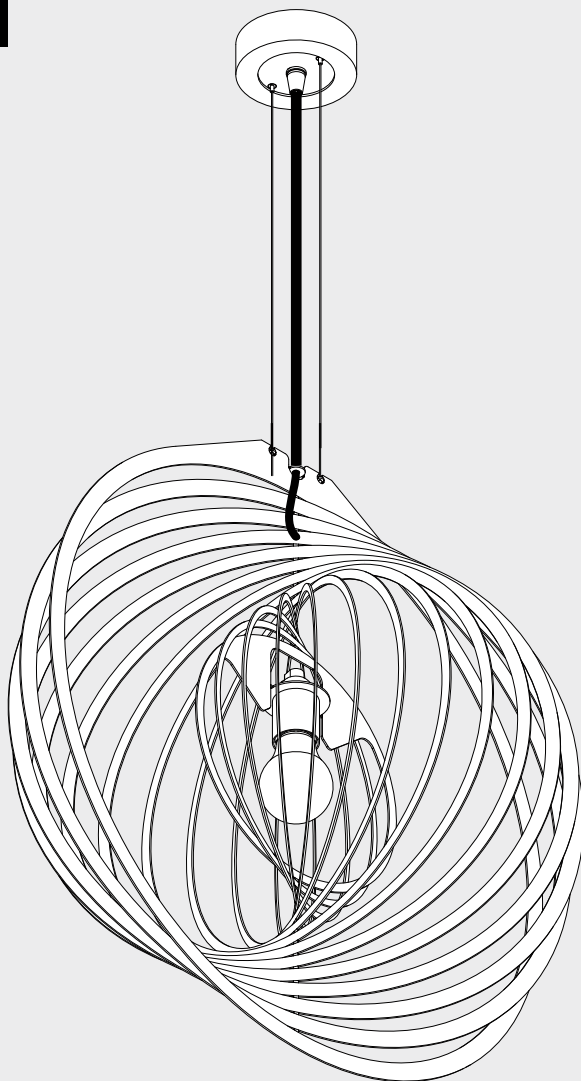

SOIREE RC 81 E27

DEEL
PARTIE
TEIL
PART
PARTE
PARTE **A**

P _o	A60/E27Ls LED / MAX 15W
U	100-240V

IP20
 Beschermd tegen vaste voorwerpen die groter zijn dan 12 mm
 Protégé contre les objets solides de plus de 12 mm
 Geschützt gegen Festkörper größer als 12 mm
 Protected against solid objects greater than 12 mm
 Protegido contra objetos sólidos superiores a 12 mm
 Protetto contro oggetti solidi più grandi di 12 mm

!
 Voorzien van aardingsaansluiting
 Avec mise à la terre
 Ausgerüet tet mit Erdungsanschluss
 Provided with grounding
 Con la toma de tierra
 Con presa a terra

11

12

De verlichtingsbron van dit verlichtingstoestel zal enkel door de fabrikant of door de fabrikant aangestelde installateur vervangen worden.