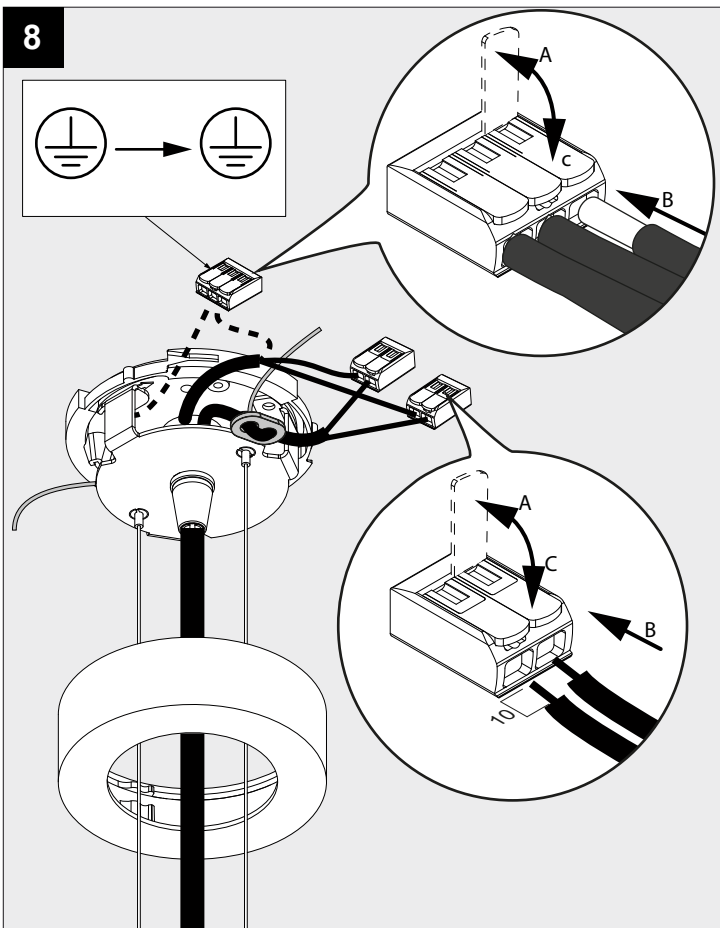

SOIREE RC 81 E27

DEEL
PARTIE
TEIL
PART
PARTE
PARTE **A**

P _o	A60/E27Ls LED / MAX 15W
U	100-240V

IP20
 Beschermd tegen vaste voorwerpen die groter zijn dan 12 mm
 Protégé contre les objets solides de plus de 12 mm
 Geschützt gegen Festkörper größer als 12 mm
 Protected against solid objects greater than 12 mm
 Protegido contra objetos sólidos superiores a 12 mm
 Protetto contro oggetti solidi più grandi di 12 mm

!
 Voorzien van aardingsaansluiting
 Avec mise à la terre
 Ausgerüet tet mit Erdungsanschluss
 Provided with grounding
 Con la toma de tierra
 Con presa a terra

11

12

De verlichtingsbron van dit verlichtingstoestel zal enkel door de fabrikant of door de fabrikant aangestelde installateur vervangen worden.