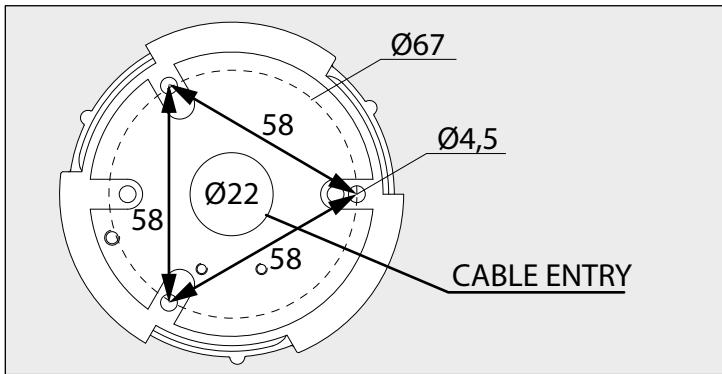

SOIREE RC 81 E27

DEEL
PARTIE
TEIL
PART
PARTE
PARTE **A**

P _o	A60/E27Ls LED / MAX 15W
U	100-240V

IP20
 Beschermd tegen vaste voorwerpen die groter zijn dan 12 mm
 Protégé contre les objets solides de plus de 12 mm
 Geschützt gegen Festkörper größer als 12 mm
 Protected against solid objects greater than 12 mm
 Protegido contra objetos sólidos superiores a 12 mm
 Protetto contro oggetti solidi più grandi di 12 mm