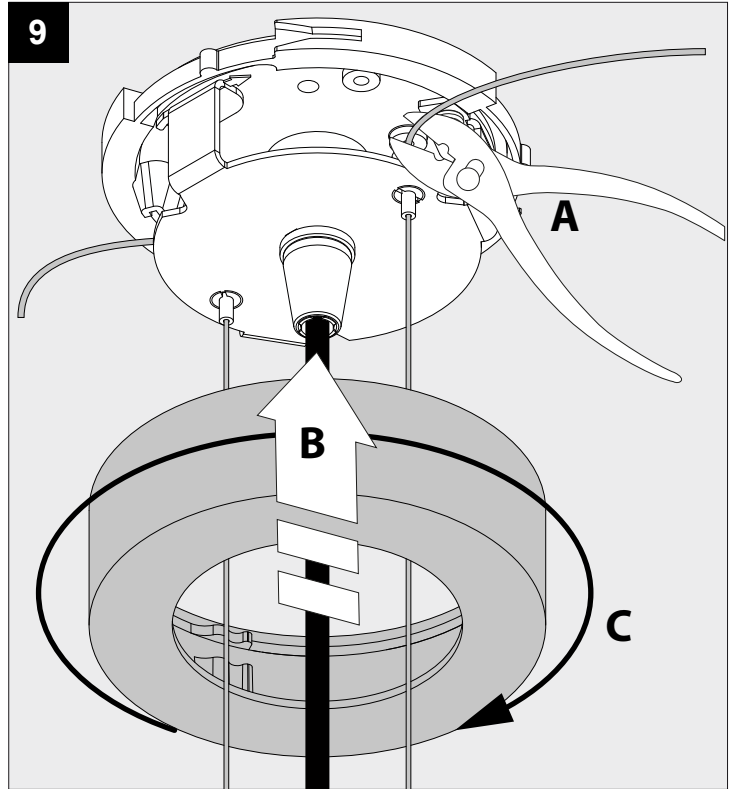

SOIREE RC 81 E27

DEEL
PARTIE
TEIL
PART
PARTE
PARTE **A**

P _o	A60/E27Ls LED / MAX 15W
U	100-240V

IP20
 Beschermd tegen vaste voorwerpen die groter zijn dan 12 mm
 Protégé contre les objets solides de plus de 12 mm
 Geschützt gegen Festkörper größer als 12 mm
 Protected against solid objects greater than 12 mm
 Protegido contra objetos sólidos superiores a 12 mm
 Protetto contro oggetti solidi più grandi di 12 mm

!
 Voorzien van aardingsaansluiting
 Avec mise à la terre
 Ausgerüet tet mit Erdungsanschluss
 Provided with grounding
 Con la toma de tierra
 Con presa a terra

11

12

De verlichtingsbron van dit verlichtingstoestel zal enkel door de fabrikant of door de fabrikant aangestelde installateur vervangen worden.