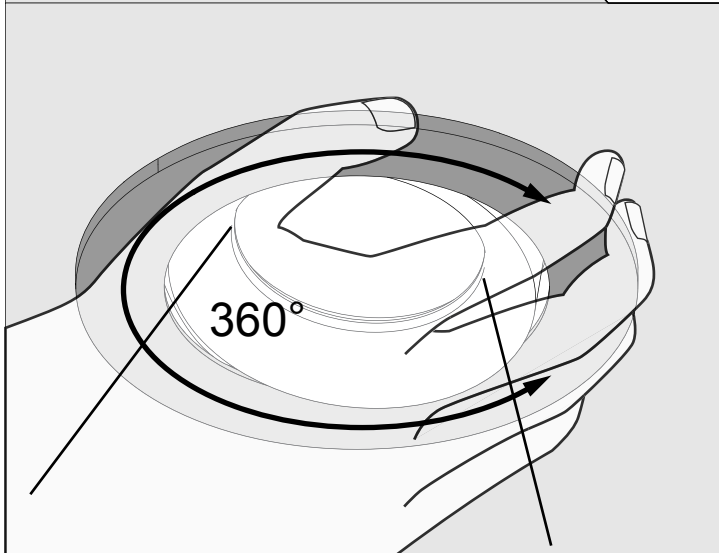

De verlichtingsbron van dit verlichtingstoestel zal enkel door de fabrikant of door de fabrikant aangestelde installateur vervangen worden.

La source lumière de cet appareil ne sera remplacée que par l'entreprise ou par un agent reconnu.

Das enthaltene Leuchtmittel sollte nur durch entsprechendes Fachpersonal ersetzt werden.

The light source contained in this luminaire shall only be replaced by the manufacturer or his service agent.

La fuente de iluminación que tiene esta luminaria sólo puede remplazarse por el fabricante o por un instalador autorizado.

La sorgente luminosa incorporata in questo apparecchio può essere sostituita solo dal produttore, da un suo centro assistenza oppure da una persona in possesso della necessaria abilitazione.

ATTENTION
OBSERVE PRECAUTIONS FOR
HANDLING ELECTROSTATIC
DISCHARGE SENSITIVE
DEVICES

NO SECONDARY SWITCHING