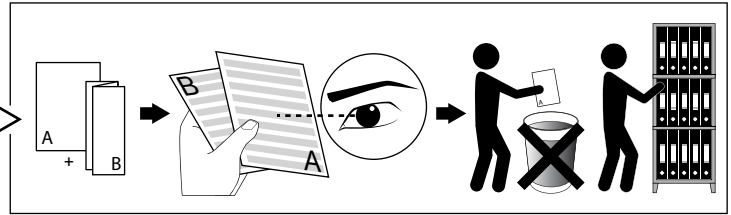

MINI REO OK

DEEL
PARTIE
TEIL
PART
PARTE
PARTE **A**

		mm
	A	Ø67
	B	70
	C	Ø82
	D	min. 5

LENS SP10°		
I_f	P_o	U_f Typical
1050mA	3,3W	3,1V-DC

LENS FL20°		
I_f	P_o	U_f Typical
500mA	6W	11,9V-DC

REFLECTOR WLF40°		
I_f	P_o	U_f Typical
350mA	6,4W	18,4V-DC

IP20 Beschermtd tegen vaste voorwerpen die groter zijn dan 12 mm
Protégé contre les objets solides de plus de 12 mm
Geschützt gegen Festkörper größer als 12 mm
Protected against solid objects greater than 12 mm
Protegido contra objetos sólidos superiores a 12 mm
Protetto contro oggetti solidi più grandi di 12 mm

Toestel niet geschikt om te worden afgedekt met thermische isolatie.
Luminaires non appropriées pour recouvrement d'un matériau isolant thermique.
Das Gerät/Die Leuchte darf nicht abgedeckt werden mit thermischer Isolierung.
Luminaire not suitable for covering with insulating material.
Luminaria no apta para cubrir con material aislante.
Apparecchio non adatto per essere coperto da materiale isolante.