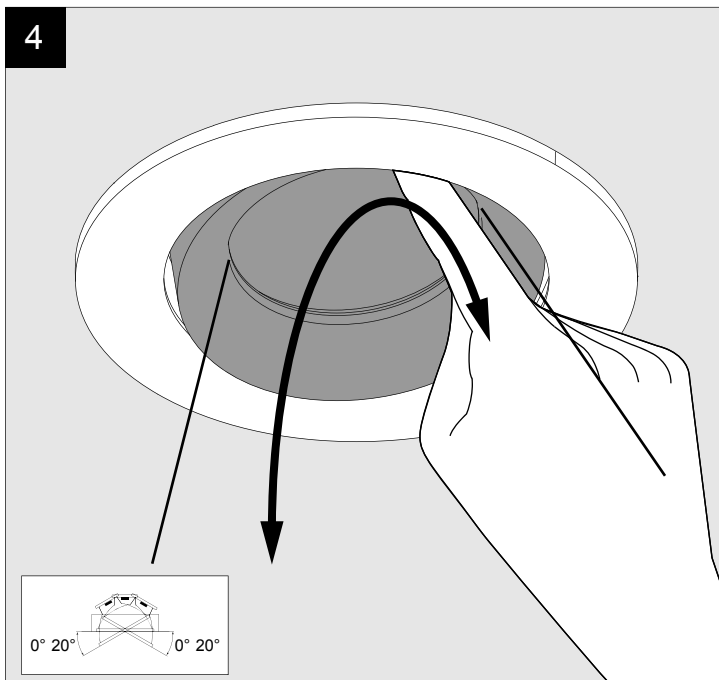

De verlichtingsbron van dit verlichtingstoestel zal enkel door de fabrikant of door de fabrikant aangestelde installateur vervangen worden.

La source lumière de cet appareil ne sera remplacée que par l'entreprise ou par un agent reconnu.

Das enthaltene Leuchtmittel sollte nur durch entsprechendes Fachpersonal ersetzt werden.

The light source contained in this luminaire shall only be replaced by the manufacturer or his service agent.

La fuente de iluminación que tiene esta luminaria sólo puede remplazarse por el fabricante o por un instalador autorizado.

La sorgente luminosa incorporata in questo apparecchio può essere sostituita solo dal produttore, da un suo centro assistenza oppure da una persona in possesso della necessaria abilitazione.

ATTENTION
OBSERVE PRECAUTIONS FOR
HANDLING ELECTROSTATIC
DISCHARGE SENSITIVE
DEVICES

NO SECONDARY SWITCHING