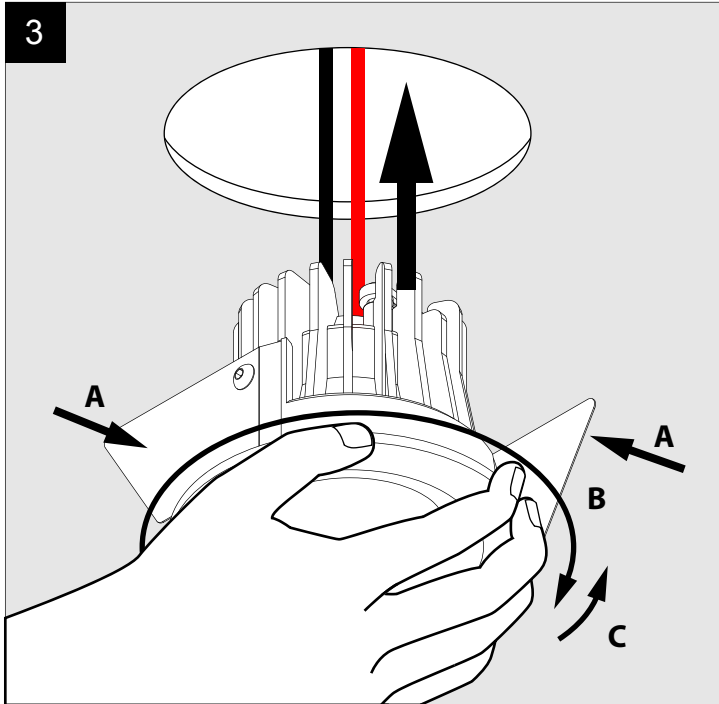

De verlichtingsbron van dit verlichtingstoestel zal enkel door de fabrikant of door de fabrikant aangestelde installateur vervangen worden.

La source lumière de cet appareil ne sera remplacée que par l'entreprise ou par un agent reconnu.

Das enthaltene Leuchtmittel sollte nur durch entsprechendes Fachpersonal ersetzt werden.

The light source contained in this luminaire shall only be replaced by the manufacturer or his service agent.

La fuente de iluminación que tiene esta luminaria sólo puede remplazarse por el fabricante o por un instalador autorizado.

La sorgente luminosa incorporata in questo apparecchio può essere sostituita solo dal produttore, da un suo centro assistenza oppure da una persona in possesso della necessaria abilitazione.

ATTENTION
OBSERVE PRECAUTIONS FOR
HANDLING ELECTROSTATIC
DISCHARGE SENSITIVE
DEVICES

NO SECONDARY SWITCHING