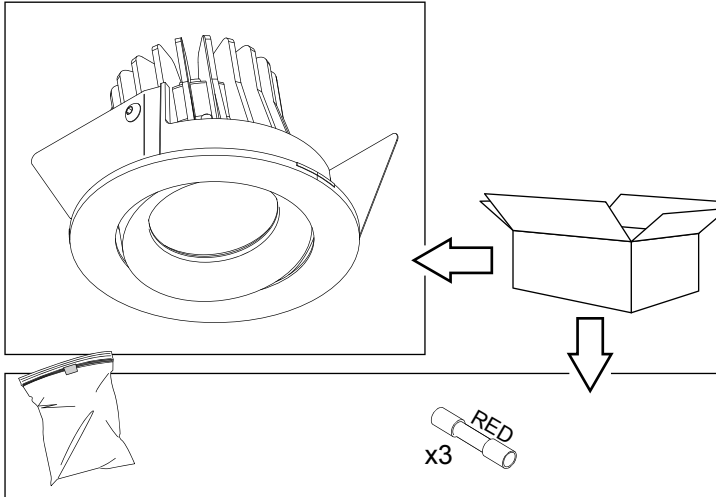

MINI REO OK

DEEL
PARTIE
TEIL
PART
PARTE
PARTE **A**

		mm
	A	Ø67
	B	70
	C	Ø82
	D	min. 5

LENS SP10°		
I _f	P _o	U _f Typical
1050mA	3,3W	3,1V-DC

LENS FL20°		
I _f	P _o	U _f Typical
500mA	6W	11,9V-DC

REFLECTOR WLF40°		
I _f	P _o	U _f Typical
350mA	6,4W	18,4V-DC

IP20 Beschermtd tegen vaste voorwerpen die groter zijn dan 12 mm
 Protégé contre les objets solides de plus de 12 mm
 Geschützt gegen Festkörper größer als 12 mm
 Protected against solid objects greater than 12 mm
 Protegido contra objetos sólidos superiores a 12 mm
 Protetto contro oggetti solidi più grandi di 12 mm