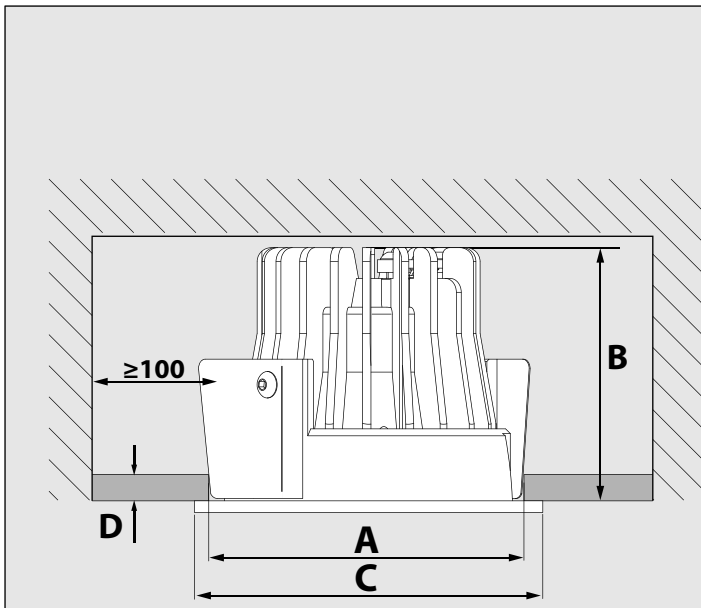

MINI REO OK

DEEL
PARTIE
TEIL
PART
PARTE
PARTE **A**

		mm
	A	Ø67
	B	70
	C	Ø82
	D	min. 5

LENS SP10°		
I _f	P _o	U _f Typical
1050mA	3,3W	3,1V-DC

LENS FL20°		
I _f	P _o	U _f Typical
500mA	6W	11,9V-DC

REFLECTOR WLF40°		
I _f	P _o	U _f Typical
350mA	6,4W	18,4V-DC

IP20 Beschermtd tegen vaste voorwerpen die groter zijn dan 12 mm
 Protégé contre les objets solides de plus de 12 mm
 Geschützt gegen Festkörper größer als 12 mm
 Protected against solid objects greater than 12 mm
 Protegido contra objetos sólidos superiores a 12 mm
 Protetto contro oggetti solidi più grandi di 12 mm