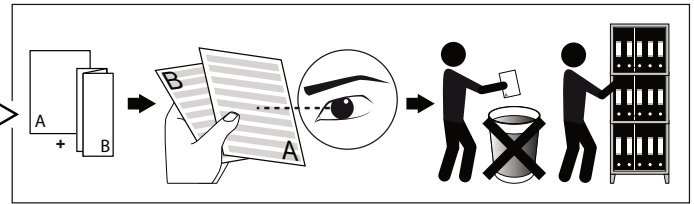

M20/M26 - TWEETER 1

DEEL
PARTIE
TEIL
PART
PARTE
PARTE **A**

De verlichtingsbron van dit verlichtingstoestel zal enkel door de fabrikant of door de fabrikant aangestelde installateur vervangen worden.

La source lumière de cet appareil ne sera remplacée que par l'entreprise ou par un agent reconnu.

Das enthaltene Leuchtmittel sollte nur durch entsprechendes Fachpersonal ersetzt werden.

The light source contained in this luminaire shall only be replaced by the manufacturer or his service agent.

La fuente de iluminación que tiene esta luminaria sólo puede remplazarse por el fabricante o por un instalador autorizado.