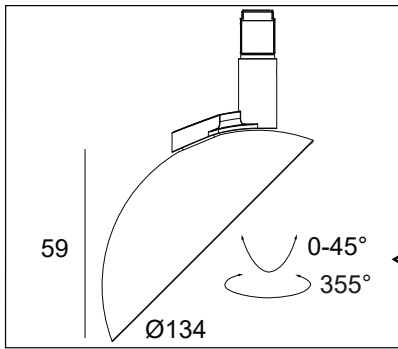

M20/M26 - TWEETER 1

DEEL
PARTIE
TEIL
PART
PARTE
PARTE **A**

De verlichtingsbron van dit verlichtingstoestel zal enkel door de fabrikant of door de fabrikant aangestelde installateur vervangen worden.

La source lumière de cet appareil ne sera remplacée que par l'entreprise ou par un agent reconnu.

U	48V-DC
P _o	10,4W

IP20

Beschermtd tegen vaste voorwerpen die groter zijn dan 12 mm
 Protégé contre les objets solides de plus de 12 mm
 Geschützt gegen Festkörper größer als 12 mm
 Protected against solid objects greater than 12 mm
 Protegido contra objetos sólidos superiores a 12 mm
 Protetto contro oggetti solidi più grandi di 12 mm