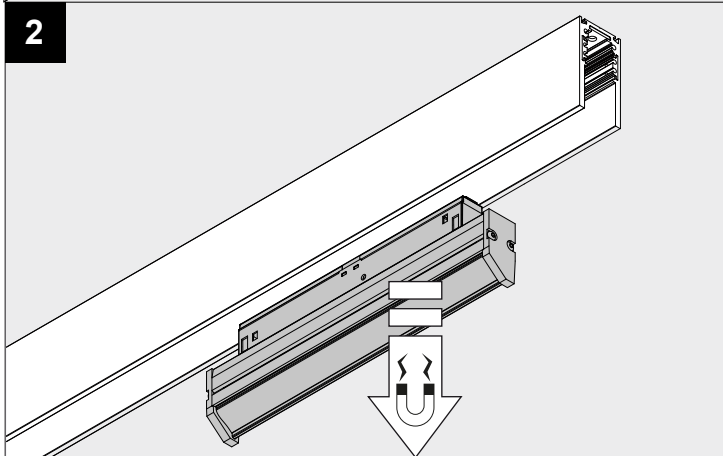

MOVE THE LUMINAIRE

1

2

3

4

5

De verlichtingsbron van dit verlichtingstoestel zal enkel door de fabrikant of door de fabrikant aangestelde installateur vervangen worden.

La source lumière de cet appareil ne sera remplacée que par l'entreprise ou par un agent reconnu.

Das enthaltene Leuchtmittel sollte nur durch entsprechendes Fachpersonal ersetzt werden.

The light source contained in this luminaire shall only be replaced by the manufacturer or his service agent.

La fuente de iluminación que tiene esta luminaria sólo puede remplazarse por el fabricante o por un instalador autorizado.

La sorgente luminosa incorporata in questo apparecchio può essere sostituita solo dal produt tore, da un suo centro assistenza oppure da una persona in possesso della necessaria abilitazione.