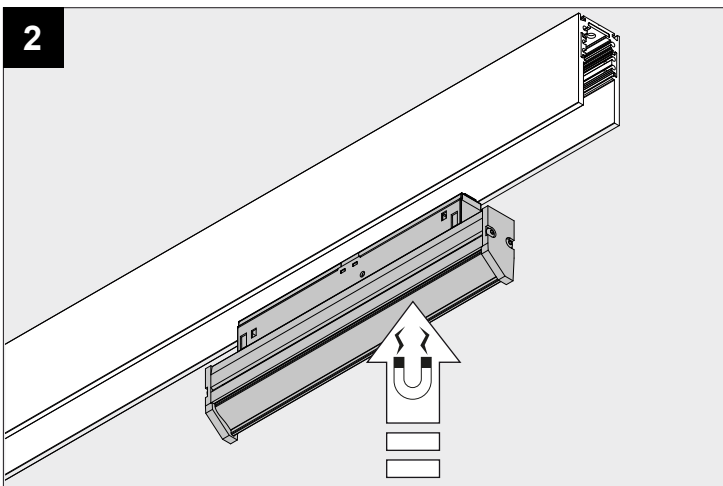

DIMMING BY DALI

U	48V-DC
P_o	10W

IP20

Beschermd tegen vaste voorwerpen die groter zijn dan 12 mm
Protégé contre les objets solides de plus de 12 mm
Geschützt gegen Festkörper größer als 12 mm
Protected against solid objects greater than 12 mm
Protegido contra objetos sólidos superiores a 12 mm
Protetto contro oggetti solidi più grandi di 12 mm

Enkel geschikt voor toestellen op zeer lage spanning (minder dan 50 V-AC / 120 V-DC)
Convient uniquement pour les produits à très basse tension (moins de 50 V-AC / 120 V-DC)
Geeignet für Güter mit sehr niedriger Spannung (unter 50 V-AC / 120 V-DC)
Only suited for goods at very low voltage (below 50 V-AC / 120 V-DC)
Se recomienda únicamente para aquellos productos de tensión muy baja (menos de 50 V-AC / 120 V-DC)
Vale unicamente per i prodotti a tensione molto bassa (inferiore a 50 V-AC / 120 V-DC)