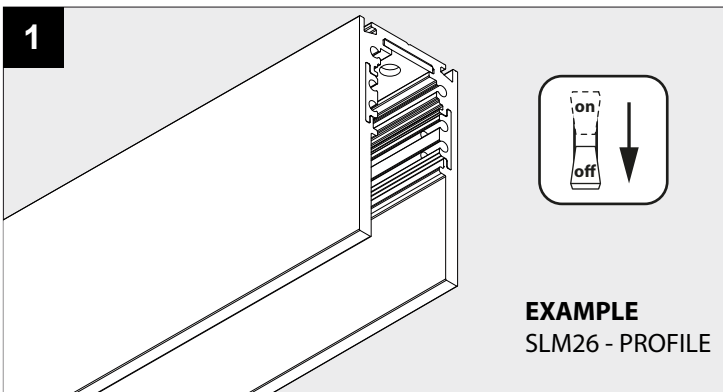

DIMMING BY DALI

U	48V-DC
P_o	10W

IP20

Beschermd tegen vaste voorwerpen die groter zijn dan 12 mm
Protégé contre les objets solides de plus de 12 mm
Geschützt gegen Festkörper größer als 12 mm
Protected against solid objects greater than 12 mm
Protegido contra objetos sólidos superiores a 12 mm
Protetto contro oggetti solidi più grandi di 12 mm

Enkel geschikt voor toestellen op zeer lage spanning (minder dan 50 V-AC / 120 V-DC)
Convient uniquement pour les produits à très basse tension (moins de 50 V-AC / 120 V-DC)
Geeignet für Güter mit sehr niedriger Spannung (unter 50 V-AC / 120 V-DC)
Only suited for goods at very low voltage (below 50 V-AC / 120 V-DC)
Se recomienda únicamente para aquellos productos de tensión muy baja (menos de 50 V-AC / 120 V-DC)
Vale unicamente per i prodotti a tensione molto bassa (inferiore a 50 V-AC / 120 V-DC)