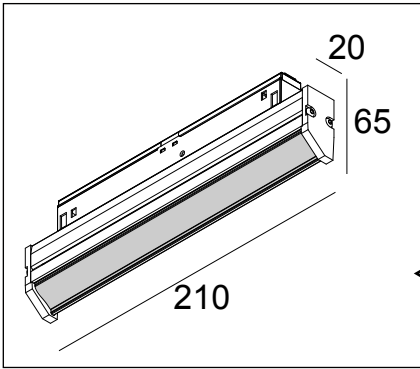

M20/M26H-DOT.COM WALLW. 02 HO DIM5

DEEL  
PARTIE  
TEIL  
PART  
PARTE  
PARTE

**A**

**REQUIRED**

SPM20 - PROFILE (**MAX 200W**)

or

SLM26 - PROFILE (**MAX 200W**)

**DIMMING BY DALI**

<b>U</b>	<b>48V-DC</b>
<b>P<sub>o</sub></b>	<b>10W</b>

 **IP20**

Beschermd tegen vaste voorwerpen die groter zijn dan 12 mm  
Protégé contre les objets solides de plus de 12 mm  
Geschützt gegen Festkörper größer als 12 mm  
Protected against solid objects greater than 12 mm  
Protegido contra objetos sólidos superiores a 12 mm  
Protetto contro oggetti solidi più grandi di 12 mm