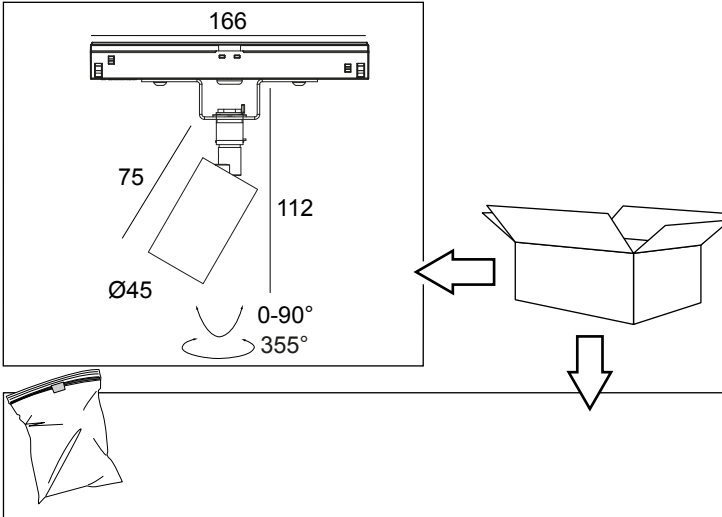

M20/M26 - MIDISPY MDL

DEEL
PARTIE
TEIL
PART
PARTE
PARTE **A**

OPTIONAL
MODULATOR
48V-DC / DIM9 300 90 011

REQUIRED
MIDISPY TUBE 414 03 00
SPM20 - PROFILE (**MAX 200W**) 420 20 10 00
or
SLM26 - PROFILE (**MAX 200W**) 420 26 10 00

Only to be installed outside arms reach

The luminaire should be positioned so that prolonged staring into the luminaire at a distance closer than 849mm is not expected

U	48V-DC
P _o	6W

Enkel geschikt voor toestellen op zeer lage spanning (minder dan 50 V-AC / 120 V-DC)
Convient uniquement pour les produits à très basse tension (moins de 50 V-AC / 120 V-DC)
Geignet für Güter mit sehr niedriger Spannung (unter 50 V-AC / 120 V-DC)
Only suited for goods at very low voltage (below 50 V-AC / 120 V-DC)
Se recomienda únicamente para aquellos productos de tensión muy baja (menos de 50 V-AC / 120 V-DC)
Vale unicamente per i prodotti a tensione molto bassa (inferiore a 50 V-AC / 120 V-DC)

IP20
Beschermd tegen vaste voorwerpen die groter zijn dan 12 mm
Protégé contre les objets solides de plus de 12 mm
Geschützt gegen Festkörper größer als 12 mm
Protected against solid objects greater than 12 mm
Protegido contra objetos sólidos superiores a 12 mm
Protetto contro oggetti solidi più grandi di 12 mm