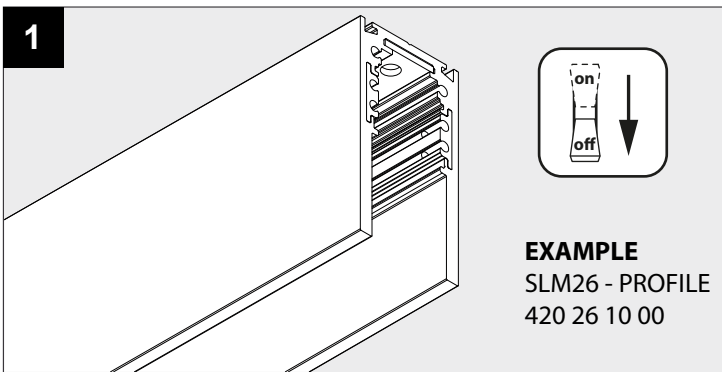

Only to be installed outside arms reach

The luminaire should be positioned so that prolonged staring into the luminaire at a distance closer than 849mm is not expected

U	48V-DC
P _o	6W

Enkel geschikt voor toestellen op zeer lage spanning (minder dan 50 V-AC / 120 V-DC)
Convient uniquement pour les produits à très basse tension (moins de 50 V-AC / 120 V-DC)
Geignet für Güter mit sehr niedriger Spannung (unter 50 V-AC / 120 V-DC)
Only suited for goods at very low voltage (below 50 V-AC / 120 V-DC)
Se recomienda únicamente para aquellos productos de tensión muy baja (menos de 50 V-AC / 120 V-DC)
Vale unicamente per i prodotti a tensione molto bassa (inferiore a 50 V-AC / 120 V-DC)

IP20
Beschermd tegen vaste voorwerpen die groter zijn dan 12 mm
Protégé contre les objets solides de plus de 12 mm
Geschützt gegen Festkörper größer als 12 mm
Protected against solid objects greater than 12 mm
Protegido contra objetos sólidos superiores a 12 mm
Protetto contro oggetti solidi più grandi di 12 mm