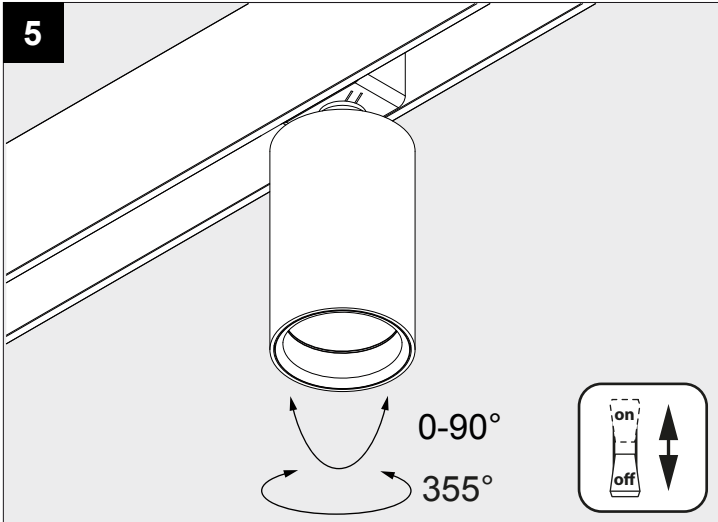

De verlichtingsbron van dit verlichtingstoestel zal enkel door de fabrikant of door de fabrikant aangestelde installateur vervangen worden.

La source lumière de cet appareil ne sera remplacée que par l'entrepreneur ou par un agent reconnu.

Das enthaltene Leuchtmittel sollte nur durch entsprechendes Fachpersonal ersetzt werden.

The light source contained in this luminaire shall only be replaced by the manufacturer or his service agent.

La fuente de iluminación que tiene esta luminaria sólo puede remplazarse por el fabricante o por un instalador autorizado.

La sorgente luminosa incorporata in questo apparecchio può essere sostituita solo dal produttore, da un suo centro assistenza oppure da una persona in possesso della necessaria abilitazione.