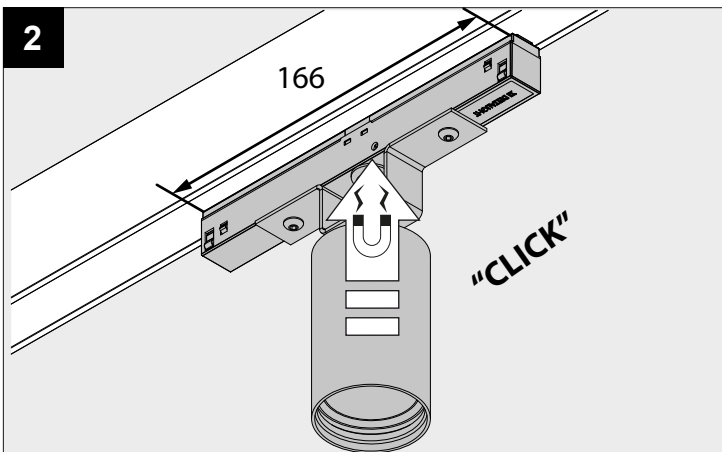

M20/M26 - MIDISPY MDL

DEEL
PARTIE
TEIL
PART
PARTE
PARTE **A**

OPTIONAL
MODULATOR
48V-DC / DIM9 300 90 011

REQUIRED
MIDISPY TUBE 414 03 00
SPM20 - PROFILE (**MAX 200W**) 420 20 10 00
or
SLM26 - PROFILE (**MAX 200W**) 420 26 10 00

Only to be installed outside arms reach

The luminaire should be positioned so that prolonged staring into the luminaire at a distance closer than 849mm is not expected

U	48V-DC
P _o	6W

Enkel geschikt voor toestellen op zeer lage spanning (minder dan 50 V-AC / 120 V-DC)
Convient uniquement pour les produits à très basse tension (moins de 50 V-AC / 120 V-DC)
Geignet für Güter mit sehr niedriger Spannung (unter 50 V-AC / 120 V-DC)
Only suited for goods at very low voltage (below 50 V-AC / 120 V-DC)
Se recomienda únicamente para aquellos productos de tensión muy baja (menos de 50 V-AC / 120 V-DC)
Vale unicamente per i prodotti a tensione molto bassa (inferiore a 50 V-AC / 120 V-DC)

IP20
Beschermd tegen vaste voorwerpen die groter zijn dan 12 mm
Protégé contre les objets solides de plus de 12 mm
Geschützt gegen Festkörper größer als 12 mm
Protected against solid objects greater than 12 mm
Protegido contra objetos sólidos superiores a 12 mm
Protetto contro oggetti solidi più grandi di 12 mm