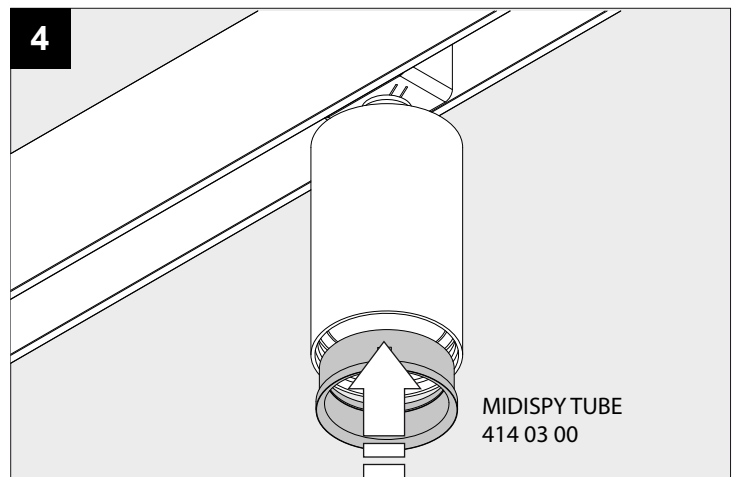

OPTIONAL
MODULATOR
48V-DC / DIM9 300 90 011

REQUIRED
MIDISPY TUBE 414 03 00
SPM20 - PROFILE (**MAX 200W**) 420 20 10 00
or
SLM26 - PROFILE (**MAX 200W**) 420 26 10 00

Only to be installed outside arms reach

The luminaire should be positioned so that prolonged staring into the luminaire at a distance closer than 849mm is not expected

U	48V-DC
P_o	6W

Enkel geschikt voor toestellen op zeer lage spanning (minder dan 50 V-AC / 120 V-DC)
Convient uniquement pour les produits à très basse tension (moins de 50 V-AC / 120 V-DC)
Geignet für Güter mit sehr niedriger Spannung (unter 50 V-AC / 120 V-DC)
Only suited for goods at very low voltage (below 50 V-AC / 120 V-DC)
Se recomienda únicamente para aquellos productos de tensión muy baja (menos de 50 V-AC / 120 V-DC)
Vale unicamente per i prodotti a tensione molto bassa (inferiore a 50 V-AC / 120 V-DC)

IP20
Beschermd tegen vaste voorwerpen die groter zijn dan 12 mm
Protégé contre les objets solides de plus de 12 mm
Geschützt gegen Festkörper größer als 12 mm
Protected against solid objects greater than 12 mm
Protegido contra objetos sólidos superiores a 12 mm
Protetto contro oggetti solidi più grandi di 12 mm