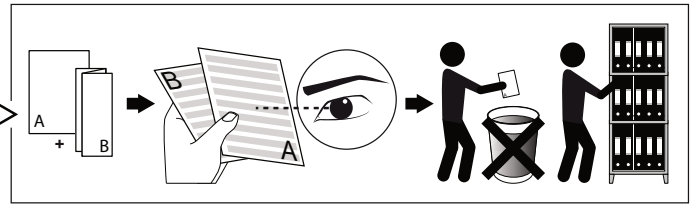

M52 - 1 LED MDL

DEEL
PARTIE
TEIL
PART
PARTE
PARTE **A**