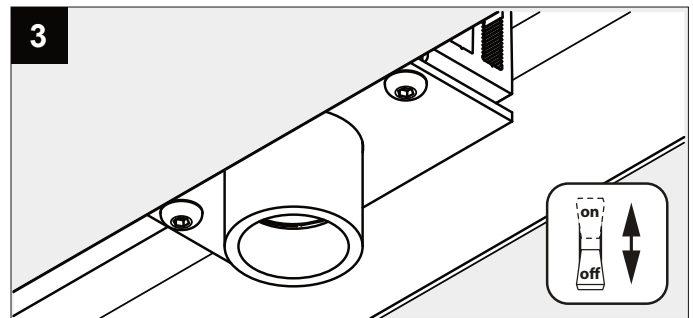

M52 - 1 LED MDL

DEEL
PARTIE
TEIL
PART
PARTE
PARTE **A**

OPTIONAL
MODULATOR
48V-DC / DIM9

300 90 011

REQUIRED
MAX 200W / PROFILE
MAX 50W / M

U	48V-DC
P.	6W

Enkel geschikt voor toestellen op zeer lage spanning (minder dan 50 V-AC / 120 V-DC)
Convient uniquement pour les produits à très basse tension (moins de 50 V-AC / 120 V-DC)
Geeignet für Güter mit sehr niedriger Spannung (unter 50 V-AC / 120 V-DC)
Only suited for goods at very low voltage (below 50 V-AC / 120 V-DC)
Se recomienda únicamente para aquellos productos de tensión muy baja (menos de 50 V-AC / 120 V-DC)
Vale unicamente per i prodotti a tensione molto bassa (inferiore a 50 V-AC / 120 V-DC)

IP20
Beschermd tegen vaste voorwerpen die groter zijn dan 12 mm
Protégé contre les objets solides de plus de 12 mm
Geschützt gegen Festkörper größer als 12 mm
Protected against solid objects greater than 12 mm
Protegido contra objetos sólidos superiores a 12 mm
Protetto contro oggetti solidi più grandi di 12 mm