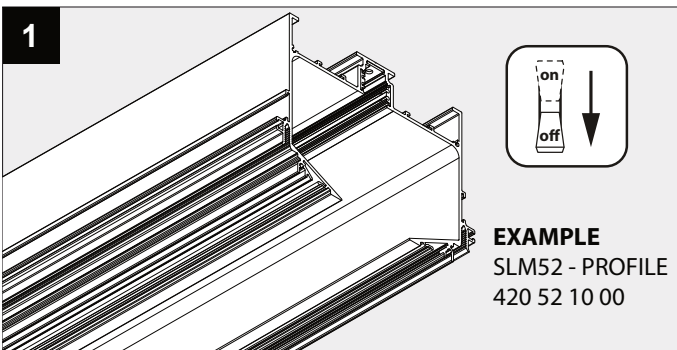

M52 - 1 LED MDL

DEEL
PARTIE
TEIL
PART
PARTE
PARTE **A**

OPTIONAL
MODULATOR
48V-DC / DIM9

300 90 011

REQUIRED
MAX 200W / PROFILE
MAX 50W / M

U	48V-DC
P.	6W

Enkel geschikt voor toestellen op zeer lage spanning (minder dan 50 V-AC / 120 V-DC)
Convient uniquement pour les produits à très basse tension (moins de 50 V-AC / 120 V-DC)
Geeignet für Güter mit sehr niedriger Spannung (unter 50 V-AC / 120 V-DC)
Only suited for goods at very low voltage (below 50 V-AC / 120 V-DC)
Se recomienda únicamente para aquellos productos de tensión muy baja (menos de 50 V-AC / 120 V-DC)
Vale unicamente per i prodotti a tensione molto bassa (inferiore a 50 V-AC / 120 V-DC)

IP20
Beschermd tegen vaste voorwerpen die groter zijn dan 12 mm
Protégé contre les objets solides de plus de 12 mm
Geschützt gegen Festkörper größer als 12 mm
Protected against solid objects greater than 12 mm
Protegido contra objetos sólidos superiores a 12 mm
Protetto contro oggetti solidi più grandi di 12 mm