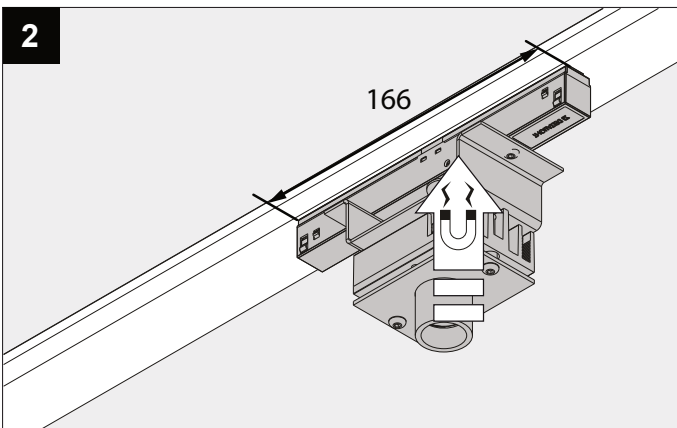

M52 - 1 LED MDL

DEEL
PARTIE
TEIL
PART
PARTE
PARTE **A**

OPTIONAL
MODULATOR
48V-DC / DIM9

300 90 011

REQUIRED
MAX 200W / PROFILE
MAX 50W / M

U	48V-DC
P.	6W

Enkel geschikt voor toestellen op zeer lage spanning (minder dan 50 V-AC / 120 V-DC)
Convient uniquement pour les produits à très basse tension (moins de 50 V-AC / 120 V-DC)
Geeignet für Güter mit sehr niedriger Spannung (unter 50 V-AC / 120 V-DC)
Only suited for goods at very low voltage (below 50 V-AC / 120 V-DC)
Se recomienda únicamente para aquellos productos de tensión muy baja (menos de 50 V-AC / 120 V-DC)
Vale unicamente per i prodotti a tensione molto bassa (inferiore a 50 V-AC / 120 V-DC)

IP20
Beschermd tegen vaste voorwerpen die groter zijn dan 12 mm
Protégé contre les objets solides de plus de 12 mm
Geschützt gegen Festkörper größer als 12 mm
Protected against solid objects greater than 12 mm
Protegido contra objetos sólidos superiores a 12 mm
Protetto contro oggetti solidi più grandi di 12 mm