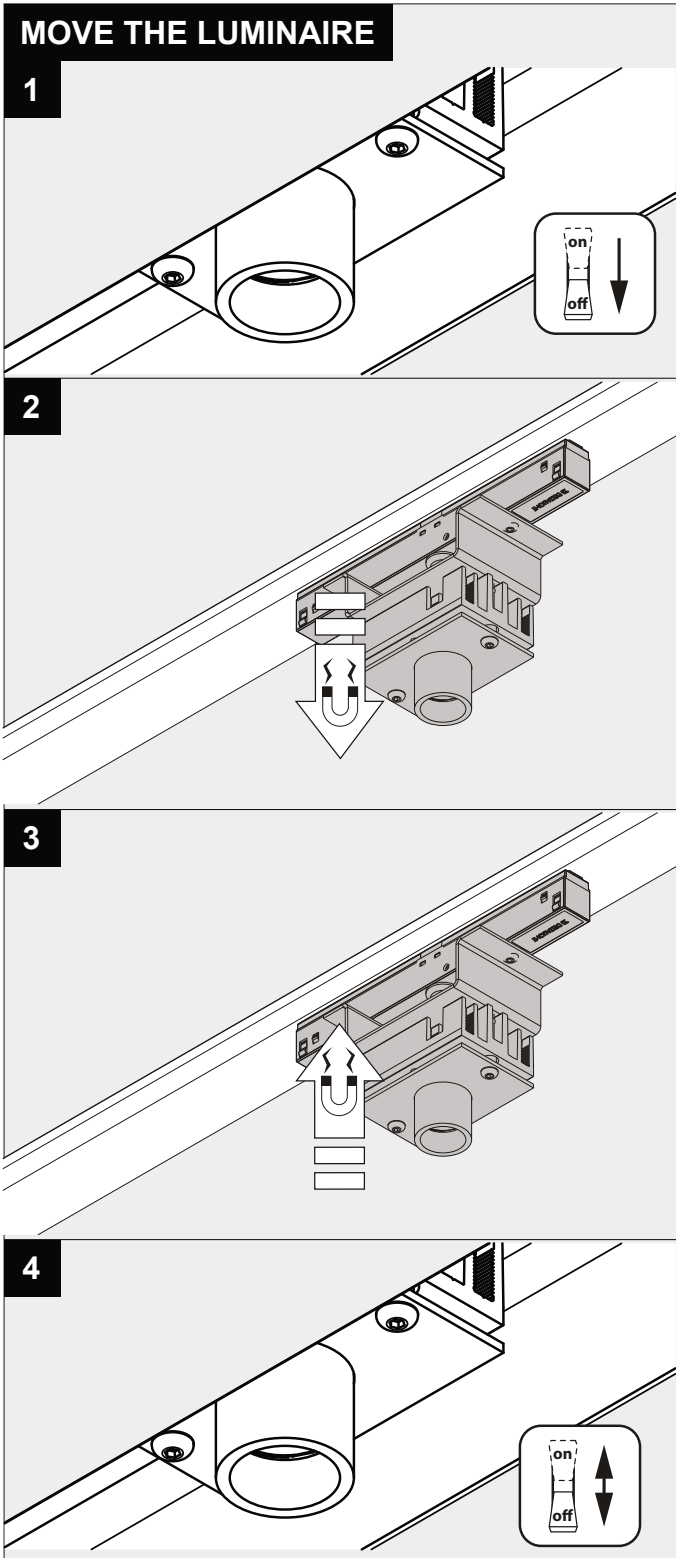

M52 - 1 LED MDL

DEEL
PARTIE
TEIL
PART
PARTE
PARTE **A**

OPTIONAL
MODULATOR
48V-DC / DIM9

300 90 011

REQUIRED
MAX 200W / PROFILE
MAX 50W / M

U	48V-DC
P.	6W

Enkel geschikt voor toestellen op zeer lage spanning (minder dan 50 V-AC / 120 V-DC)
Convient uniquement pour les produits à très basse tension (moins de 50 V-AC / 120 V-DC)
Geeignet für Güter mit sehr niedriger Spannung (unter 50 V-AC / 120 V-DC)
Only suited for goods at very low voltage (below 50 V-AC / 120 V-DC)
Se recomienda únicamente para aquellos productos de tensión muy baja (menos de 50 V-AC / 120 V-DC)
Vale unicamente per i prodotti a tensione molto bassa (inferiore a 50 V-AC / 120 V-DC)

IP20
Beschermd tegen vaste voorwerpen die groter zijn dan 12 mm
Protégé contre les objets solides de plus de 12 mm
Geschützt gegen Festkörper größer als 12 mm
Protected against solid objects greater than 12 mm
Protegido contra objetos sólidos superiores a 12 mm
Protetto contro oggetti solidi più grandi di 12 mm